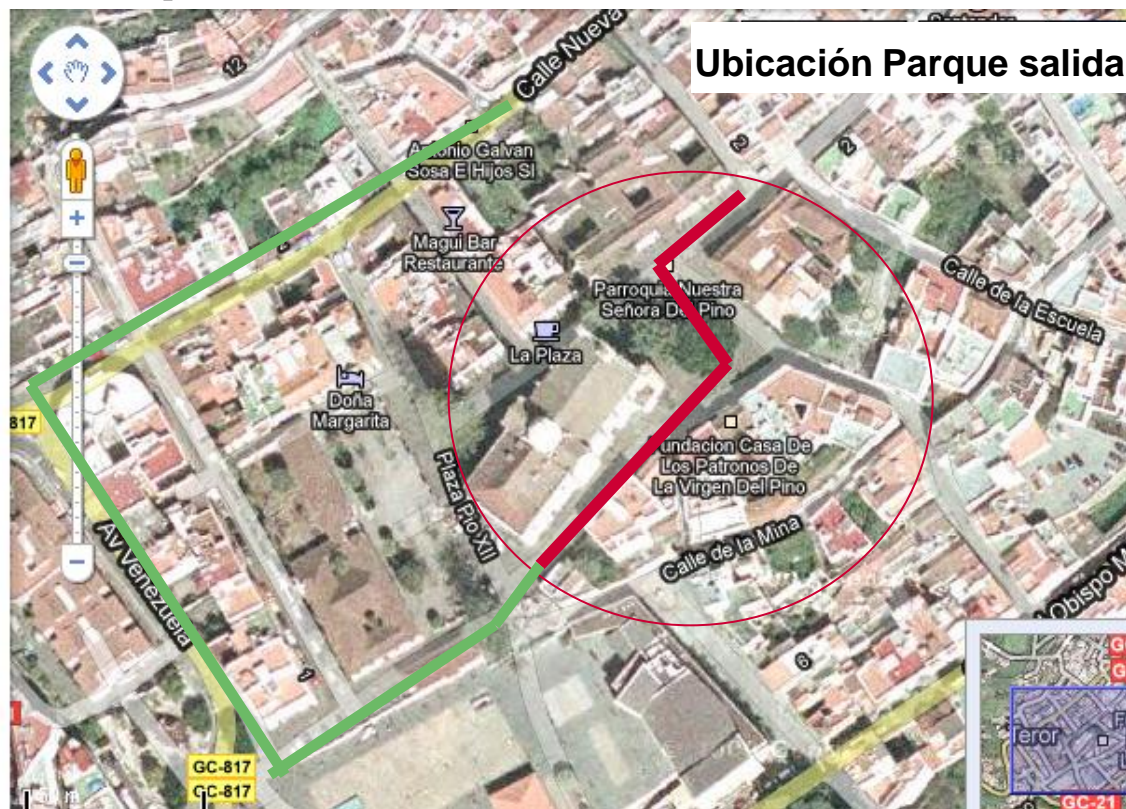

Acceso a Parque Cerrado "V Clasica Villa Terror"

Leyenda Mapa

— Ruta acceso a parque cerrado

— parque cerrado

* Los vehículos entrarán al Casco Urbano de Teror entre las 10:00 y 11:45 desde la GC-21 o GC-43 hacia la **Calle Nueva** y luego a la izquierda hacia **La Avd. Venezuela** hasta **La Plaza Pio XII**. En la intersección con el acceso a la Basílica en ese punto (pasillo hasta la entrada principal de la Basílica) haremos las verificaciones técnicas y administrativas. La hora y punto de salida será entre las 12:15 a las 12:45 a la Altura de la Caixa en la Calle de la Basílica Ntra. Sra. Del Pino. Los vehículos saldrán a la carretera General hacia la GC-21 para luego coger la GC-43. En la intersección con la calle peatonal de la Basílica Ntra. Sra. Del Pino y la Carretera General, GC-21 estará el punto de medición a 0,000 del primer sector.